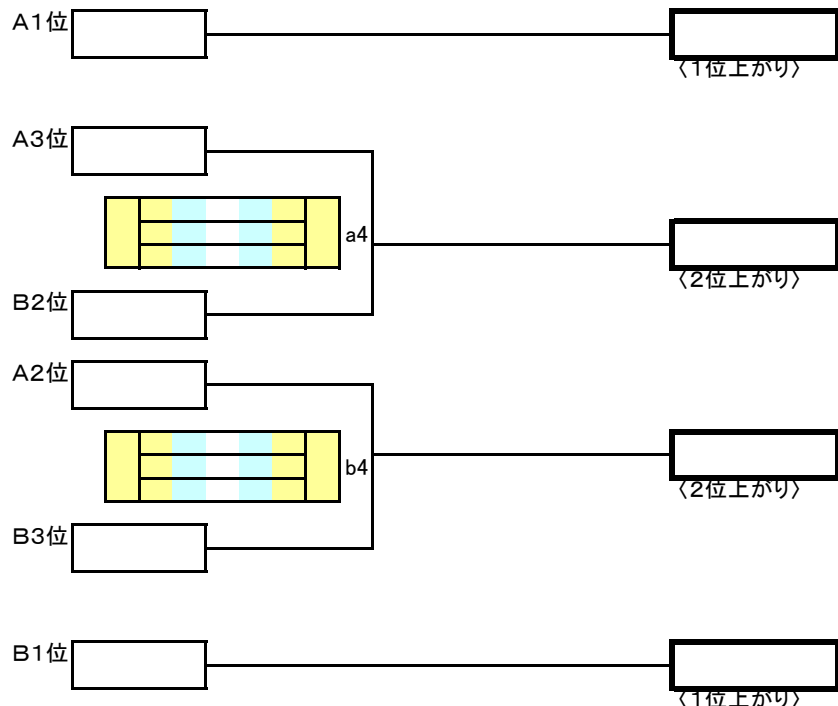

	勝	負	勝率	得セ	失セ	セット率	得点	失点	ポイント率	順位
1 戸町										
2 小鳩										
3 桜町										

順位決定

① 勝率 — ② セット率 — ③ ポイント率

- 2試合目は、負けチームと空きチーム
- 3試合目は、対戦していない2チーム

Aパート予選順位

1位	2位	3位
----	----	----

* 女子-Bパート *

	勝	負	勝率	得セ	失セ	セット率	得点	失点	ポイント率	順位
4 橘										
5 小ヶ倉										
6 三重										

順位決定

① 勝率 — ② セット率 — ③ ポイント率

- 2試合目は、負けチームと空きチーム
- 3試合目は、対戦していない2チーム

Bパート予選順位

1位	2位	3位
----	----	----

* 女子・会場予選トーナメント(1日目) *

女子A・Bパート予選1日目順位

第1位	第1位	第2位	第2位	敗退	敗退
-----	-----	-----	-----	----	----