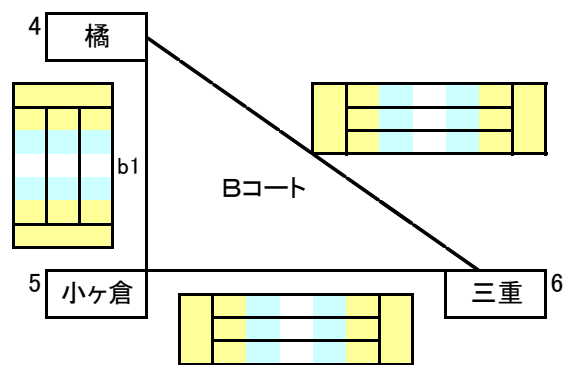

	勝	負	勝率	得セ	失セ	セット率	得点	失点	ポイント率	順位
1 戸町										
2 小鳩										
3 桜町										

順位決定

① 勝率 — ② セット率 — ③ ポイント率

- 2試合目は、負けチームと空きチーム
- 3試合目は、対戦していない2チーム

Aパート予選順位

1位	2位	3位
----	----	----

* 女子-Bパート *

	勝	負	勝率	得セ	失セ	セット率	得点	失点	ポイント率	順位
4 橘										
5 小ヶ倉										
6 三重										

順位決定

① 勝率 — ② セット率 — ③ ポイント率

- 2試合目は、負けチームと空きチーム
- 3試合目は、対戦していない2チーム

Bパート予選順位

1位	2位	3位
----	----	----

* 女子・会場予選トーナメント(1日目) *

女子A・Bパート予選1日目順位

第1位	第1位	第2位	第2位	敗退	敗退
-----	-----	-----	-----	----	----