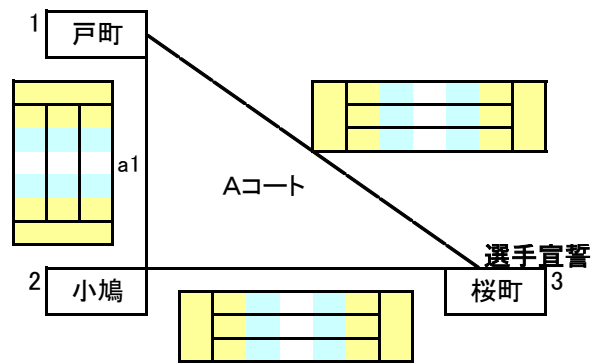

かんぽ生命ドリームカップ第39回全日本バレーボール小学生大会(女子1日目)

日時：5月25日(土) <開場...7:45 集合...8:00 代表者会議...8:15> 場所：桜町小学校 会場責任者：熊脇・的野・丸木

参加チーム

ボール → ミカサ

1 戸町	2 小鳩	3 桜町	4 橘	5 小ヶ倉	6 三重
------	------	------	-----	-------	------

* 女子-Aパート *

	勝	負	勝率	得セ	失セ	セット率	得点	失点	ポイント率	順位
1 戸町										
2 小鳩										
3 桜町										

順位決定

① 勝率 — ② セット率 — ③ ポイント率

- 2試合目は、負けチームと空きチーム
- 3試合目は、対戦していない2チーム

Aパート予選順位

1位	2位	3位
----	----	----

* 女子-Bパート *

	勝	負	勝率	得セ	失セ	セット率	得点	失点	ポイント率	順位
4 橘										
5 小ヶ倉										
6 三重										

順位決定

① 勝率 — ② セット率 — ③ ポイント率

- 2試合目は、負けチームと空きチーム
- 3試合目は、対戦していない2チーム

Bパート予選順位

1位	2位	3位
----	----	----

* 女子・会場予選トーナメント(1日目) *

女子A・Bパート予選1日目順位

第1位	第1位	第2位	第2位	敗退	敗退
-----	-----	-----	-----	----	----