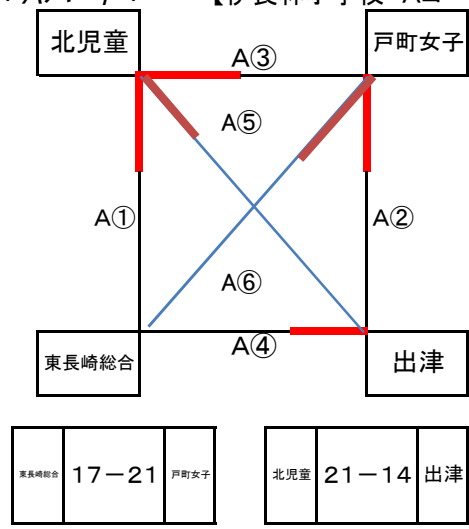

☆第7回 スポーツ少年団本部長杯争奪 新人大会☆ <桜町小会場>

※・代表者会議開始時刻…8:30・開会式開始時刻…8:45

Aパート 【伊良林小学校 Aコート】

A①		A③	
北児童	1	0	東長崎総合
戸町女子	0	1	北児童
A②		A④	
出津	0	1	戸町女子
東長崎総合	0	1	出津

チーム名	勝	負	得セット	失セット	セット率	得点	失点	得点率	順位	審判割当表(長笛)
北児童	3	0							1	A① 出津
東長崎総合	0	3							4	A② 北児童
戸町女子	2	1							2	A③ 東長崎総合
出津	1	2							3	A④ 戸町女子

Bパート 【伊良林小学校 Bコート】

B①		B③	
桜町	2	0	高尾
高尾	2	0	日見
B②			
桜町	2	0	日見

チーム名	勝	負	得セット	失セット	セット率	得点	失点	得点率	順位	審判割当表(長笛)
桜町	2	0							1	B① 日見
高尾	1	1							2	B② 空きチーム
日見	0	2							3	B③ 空きチーム

決勝トーナメント

A⑤		審判(短)	
北児童	2	0	高尾
A⑥		審判(短)	
戸町	0	2	桜町
A⑦		審判(短)	
北児童	1	2	桜町

敢闘リーグ

※ 予選と同じ、試合順及び順位決定方法で、パート敢闘賞を決定する。

5試合目は、4試合目の負けチームと空き

B④		審判(短)	
東長崎	2	0	日見
B⑤		審判(短)	
日見	0	2	出津
B⑥		審判(短)	

日見

B⑤or⑥

出津

チーム