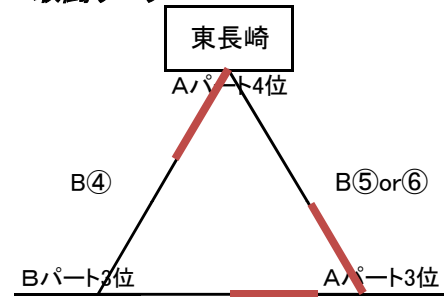

☆第7回 スポーツ少年団本部長杯争奪 新人大会☆ <桜町小会場>

※・代表者会議開始時刻…8:30・開会式開始時刻…8:45

Aパート 【伊良林小学校 Aコート】

A①		A③	
北児童	1	0	東長崎総合
戸町女子	0	1	北児童
A②		A④	
出津	0	1	戸町女子
東長崎総合	0	1	出津

チーム名	勝	負	得セット	失セット	セット率	得点	失点	得点率	順位	審判割当表(長笛)
北児童	3	0							1	A① 出津
東長崎総合	0	3							4	A② 北児童
戸町女子	2	1							2	A③ 東長崎総合
出津	1	2							3	A④ 戸町女子

Bパート 【伊良林小学校 Bコート】

B①		B③	
桜町	2	0	高尾
高尾	2	0	日見
B②			
桜町	2	0	日見

チーム名	勝	負	得セット	失セット	セット率	得点	失点	得点率	順位	審判割当表(長笛)
桜町	2	0							1	B① 日見
高尾	1	1							2	B② 空きチーム
日見	0	2							3	B③ 空きチーム

決勝トーナメント

A⑤		審判(短)	
北児童	2	0	高尾
A⑥		審判(短)	
戸町	0	2	桜町
A⑦		審判(短)	
北児童	1	2	桜町

敢闘リーグ

※ 予選と同じ、試合順及び順位決定方法で、パート敢闘賞を決定する。

5試合目は、4試合目の負けチームと空き

B④		審判(短)	
東長崎	2	0	日見
B⑤		審判(短)	
日見	0	2	出津
B⑥		審判(短)	

日見

B⑤or⑥

出津

チーム