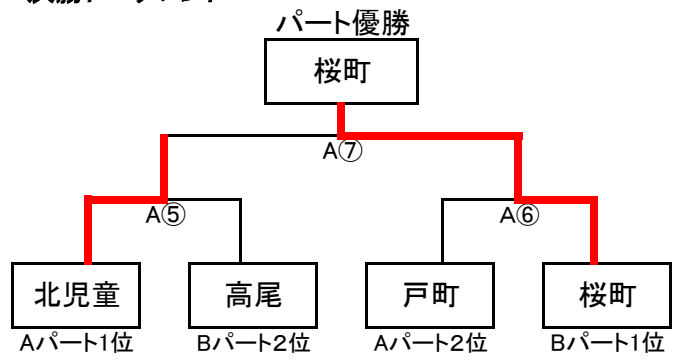

☆第7回 スポーツ少年団本部長杯争奪 新人大会☆ <桜町小会場>

※・代表者会議開始時刻…8:30・開会式開始時刻…8:45

Aパート 【伊良林小学校 Aコート】

A①		A③	
北児童	1	0	東長崎総合
戸町女子	0	1	北児童
A②		A④	
出津	0	1	戸町女子
東長崎総合	0	1	出津

チーム名	勝	負	得セット	失セット	セット率	得点	失点	得点率	順位	審判割当表(長笛)
北児童	3	0							1	A① 出津
東長崎総合	0	3							4	A② 北児童
戸町女子	2	1							2	A③ 東長崎総合
出津	1	2							3	A④ 戸町女子

Bパート 【伊良林小学校 Bコート】

B①		B③	
桜町	2	0	高尾
高尾	2	0	日見
B②			
桜町	2	0	日見

チーム名	勝	負	得セット	失セット	セット率	得点	失点	得点率	順位	審判割当表(長笛)
桜町	2	0							1	B① 日見
高尾	1	1							2	B② 空きチーム
日見	0	2							3	B③ 空きチーム

決勝トーナメント

A⑤		審判(短)	
北児童	2	0	高尾
A⑥		審判(短)	
戸町	0	2	桜町
A⑦		審判(短)	
北児童	1	2	桜町

敢闘リーグ

※ 予選と同じ、試合順及び順位決定方法で、パート敢闘賞を決定する。

5試合目は、4試合目の負けチームと空き

B④		審判(短)	
東長崎	2	0	日見
B⑤		審判(短)	
日見	0	2	出津
B⑥		審判(短)	

日見

B⑤or⑥

出津

チーム