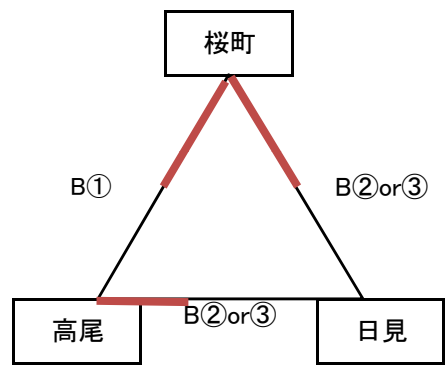

☆第7回 スポーツ少年団本部長杯争奪 新人大会☆ <桜町小会場>

※・代表者会議開始時刻…8:30・開会式開始時刻…8:45

Aパート 【伊良林小学校 Aコート】

A①		A③	
北児童	1	0	東長崎総合
戸町女子	0	1	北児童
A②		A④	
出津	0	1	戸町女子
東長崎総合	0	1	出津

チーム名	勝	負	得セット	失セット	セット率	得点	失点	得点率	順位	審判割当表(長笛)
北児童	3	0							1	A① 出津
東長崎総合	0	3							4	A② 北児童
戸町女子	2	1							2	A③ 東長崎総合
出津	1	2							3	A④ 戸町女子

Bパート 【伊良林小学校 Bコート】

B①		B③	
桜町	2	0	高尾
高尾	2	0	日見
B②			
桜町	2	0	日見

チーム名	勝	負	得セット	失セット	セット率	得点	失点	得点率	順位	審判割当表(長笛)
桜町	2	0							1	B① 日見
高尾	1	1							2	B② 空きチーム
日見	0	2							3	B③ 空きチーム

決勝トーナメント

A⑤		審判(短)	
北児童	2	0	高尾
A⑥		審判(短)	
戸町	0	2	桜町
A⑦		審判(短)	
北児童	1	2	桜町

敢闘リーグ

※ 予選と同じ、試合順及び順位決定方法で、パート敢闘賞を決定する。

5試合目は、4試合目の負けチームと空き

B④		審判(短)	
東長崎	2	0	日見
B⑤		審判(短)	
日見	0	2	出津
B⑥		審判(短)	

日見

B⑤or⑥

出津

チーム