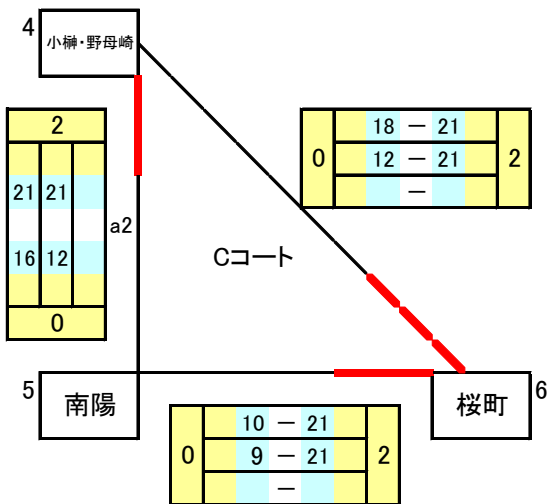

順位決定

① 勝率 — ② セット率 — ③ ポイント率

ポイント率

$$\text{ポイント率} = \frac{\text{総得点}}{\text{総失点}}$$

- 2 試合目は負けチームと空きチーム
- 3 試合目は対戦していない2チーム

令和2年度 長崎市小学生バレーボールU10長崎市大会【Cパート・Dパート】

日時：11月28日(土) <13:00...開場>

場所：三和体育館

会場責任者：黒木・有田

Aパート参加チーム

- 1 三重 2 東長崎 3 諏訪・伊良林

Bパート参加チーム

- 4 小櫛・野母崎 5 南陽 6 桜町

Cパート

Cパート順位 1位 諏訪・伊良林 2位 三重 3位 東長崎

	勝	負	勝率	得セ	失セ	セット率	得点	失点	ポイント率	順
1 三重	1	1								2
2 東長崎		2								3
3 諏訪・伊良林	2									1

順位決定

① 勝率 — ② セット率 — ③ ポイント率

ポイント率

$$\text{ポイント率} = \frac{\text{総得点}}{\text{総失点}}$$

Dパート

Dパート順位 1位 桜町 2位 小櫛・野母崎 3位 南陽

	勝	負	勝率	得セ	失セ	セット率	得点	失点	ポイント率	順
4 小櫛・野母崎	1	1								2
5 南陽		2								3
6 桜町	2									1