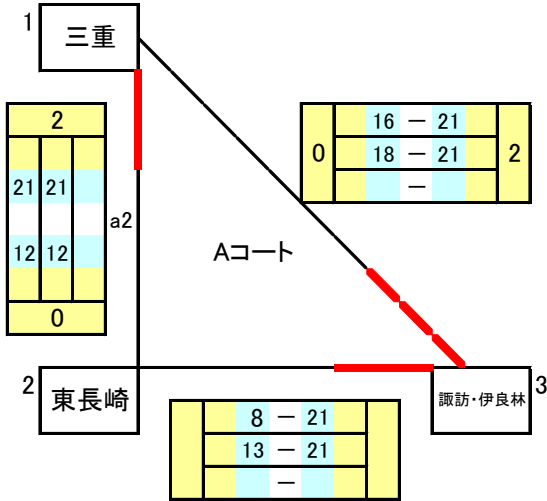

順位決定

① 勝率 — ② セット率 — ③ ポイント率

ポイント率

$$\text{ポイント率} = \frac{\text{総得点}}{\text{総失点}}$$

- 2 試合目は負けチームと空きチーム
- 3 試合目は対戦していない2チーム

令和2年度 長崎市小学生バレーボールU10長崎市大会【Cパート・Dパート】

日時：11月28日(土) <13:00...開場>

場所：三和体育館

会場責任者：黒木・有田

Aパート参加チーム

- 1 三重 2 東長崎 3 諏訪・伊良林

Bパート参加チーム

- 4 小櫛・野母崎 5 南陽 6 桜町

Cパート

Cパート順位 1位 諏訪・伊良林 2位 三重 3位 東長崎

	勝	負	勝率	得セ	失セ	セット率	得点	失点	ポイント率	順
1 三重	1	1								2
2 東長崎		2								3
3 諏訪・伊良林	2									1

順位決定

① 勝率 — ② セット率 — ③ ポイント率

ポイント率

$$\text{ポイント率} = \frac{\text{総得点}}{\text{総失点}}$$

Dパート

Dパート順位 1位 桜町 2位 小櫛・野母崎 3位 南陽

	勝	負	勝率	得セ	失セ	セット率	得点	失点	ポイント率	順
4 小櫛・野母崎	1	1								2
5 南陽		2								3
6 桜町	2									1

順位決定

① 勝率 — ② セット率 — ③ ポイント率

ポイント率

$$\text{ポイント率} = \frac{\text{総得点}}{\text{総失点}}$$

- 2 試合目は負けチームと空きチーム
- 3 試合目は対戦していない 2 チーム

• 枝光

位

2