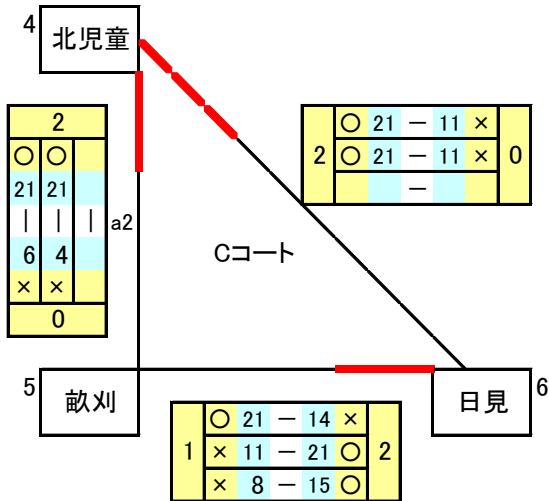

Aパート

Aパート順位 1位 高尾 2位 茂木 3位 稲佐

	勝	負	勝率	得七	失七	セット率	得点	失点	ポイント率	順位
1 高尾	2	0	1.00	42	21	1.00	42	21	1.00	1
2 茂木	1	1	0.50	30	30	1.00	30	30	0.50	2
3 稲佐	0	2	0.00	21	42	0.50	21	42	0.00	3

順位決定

① 勝率 — ② セット率 — ③ ポイント率

ポイント率

$$\text{ポイント率} = \frac{\text{総得点}}{\text{総失点}}$$

Bパート

Bパート順位 1位 北児童 2位 日見 3位 畝刈

	勝	負	勝率	得七	失七	セット率	得点	失点	ポイント率	順位
4 北児童	2	0	1.00	42	22	1.00	42	22	1.00	1
5 畝刈	0	2	0.00	30	30	1.00	30	30	0.00	3
6 日見	1	1	0.50	30	30	1.00	30	30	0.50	2

順位決定

① 勝率 — ② セット率 — ③ ポイント率

ポイント率

$$\text{ポイント率} = \frac{\text{総得点}}{\text{総失点}}$$

- 2 試合目は負けチームと空きチーム
- 3 試合目は対戦していない2チーム

令和2年度 長崎市小学生バレーボールU10長崎市大会【Cパート・Dパート】

日時：11月28日(土) <13:00...開場>

場所：三和体育館