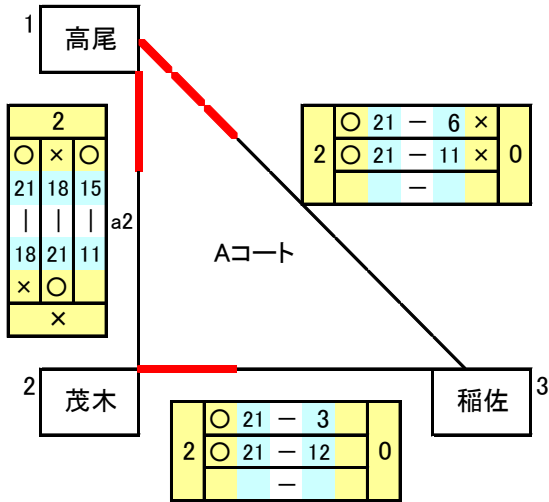

令和2年度 長崎市小学生バレーボールU10長崎市大会 【Aパート・Bパート】

日時 : 11月28日(土) <10:00...開場>

場所 : 三和体育館

会場責任者 : 早川・的野

Aパート参加チーム

- 1 高尾 2 茂木 3 稲佐

Bパート参加チーム

- 4 北児童 5 畝刈 6 日見

Aパート

Aパート順位 1位 高尾 2位 茂木 3位 稲佐

	勝	負	勝率	得七	失七	セット率	得点	失点	ポイント率	順位
1 高尾	2	0	1.00	42	21	1.00	42	21	1.00	1
2 茂木	1	1	0.50	30	30	1.00	30	30	0.50	2
3 稲佐	0	2	0.00	21	42	0.50	21	42	0.00	3

順位決定

① 勝率 — ② セット率 — ③ ポイント率

ポイント率

$$\text{ポイント率} = \frac{\text{総得点}}{\text{総失点}}$$

Bパート

Bパート順位 1位 北児童 2位 日見 3位 畝刈

	勝	負	勝率	得七	失七	セット率	得点	失点	ポイント率	順位
4 北児童	2	0	1.00	42	22	1.00	42	22	1.00	1
5 畝刈	0	2	0.00	30	30	1.00	30	30	0.00	3
6 日見	1	1	0.50	30	30	1.00	30	30	0.50	2

順位決定

① 勝率 — ② セット率 — ③ ポイント率

ポイント率

$$\text{ポイント率} = \frac{\text{総得点}}{\text{総失点}}$$

- 2 試合目は負けチームと空きチーム
- 3 試合目は対戦していない2チーム

令和2年度 長崎市小学生バレーボールU10長崎市大会【Cパート・Dパート】

日時：11月28日(土) <13:00...開場>

場所：三和体育館